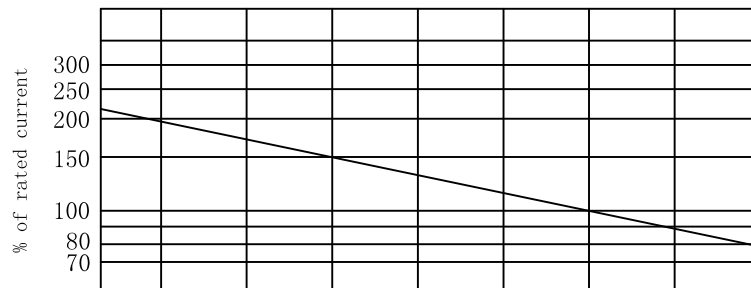

Compensation Curve

(Base ambient Temp. 40°C) -10 0 10 20 30 40 50 60

(Base ambient Temp. 45°C) -5 5 15 25 35 45 55

Ambient Temperature °C